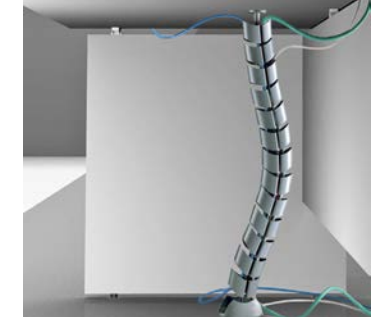

OPTIONAL

Maniglia colore bianco
White handle

Passacavi da 24 cm con cablaggio elettrico e dati
Top access w.24 cm with electrical power & data system

Passacavi da 24 cm - 32 cm
Cable outlet w.24 cm - 32 cm

Salita cavi verticale - Canala orizzontale 65 cm
Vertical - horizontal cable running w.65 cm

Coppia morsetti per paretina singola
Couple clamps for single desk frontal panel

Ammortizzatore per cerniere
Shock absorber for hinges

Top access da 38 cm
Cable outlet w.38 cm with cable tray

Boccola passacavi diam. 8 cm
Cable porthole diam. 8 cm

Vertebra passacavi
Vertical cable running

Coppia morsetti per paretina condivisa
Couple clamps for bench frontal panel