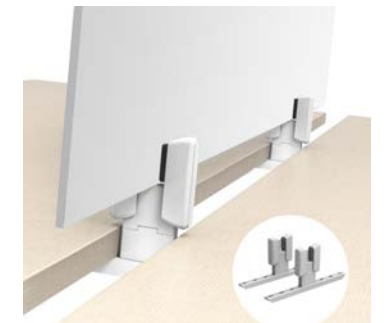

OPTIONAL

Maniglia colore bianco
White handle

Passacavi da 24 cm con cablaggio elettrico e dati
Top access w.24 cm with electrical power & data system

Passacavi da 24 cm - 32 cm
Cable outlet w.24 cm - 32 cm

Salita cavi verticale - Canala orizzontale 65 cm
Vertical - horizontal cable running w.65 cm

Coppia morsetti per paretina singola
Couple clamps for single desk frontal panel

Ammortizzatore per cerniere
Shock absorber for hinges

Top access da 38 cm
Cable outlet w.38 cm with cable tray

Boccola passacavi diam. 8 cm
Cable porthole diam. 8 cm

Vertebra passacavi
Vertical cable running

Coppia morsetti per paretina condivisa
Couple clamps for bench frontal panel