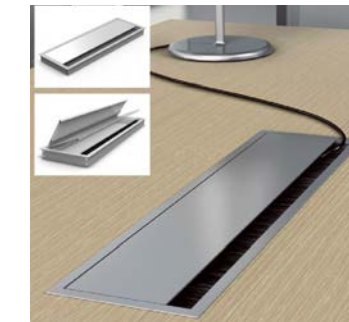

Top access da 42 cm
Cable outlet w.42 cm with cable tray

Preso Schuko e USB diam. 8 cm senza trasformatore
Schuko plug diam. 8 cm + usb data without electrical transformer

Clip supporto cavi
Cable holder

OPTIONAL

Maniglia colore bianco
White handle

Passacavi da 24 cm con cablaggio elettrico e dati
Top access w.24 cm with electrical power & data system

Passacavi da 24 cm - 32 cm
Cable outlet w.24 cm - 32 cm