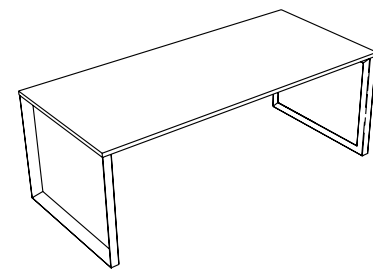

ABACO

Materiali e finiture di prestigio traducono il design minimale ed elegante della linea STRATOS PLUS. Versatile, componibile e modulare, STRATOS PLUS consente la definizione degli ambienti privilegiando al massimo benessere e funzionalità degli spazi.

Top quality materials and finishes are reflected in the minimal, elegant design of the STRATOS PLUS range. STRATOS PLUS is both versatile and modular, allowing you to define your spaces while opting for maximum comfort and functionality.

120/200x90x75h