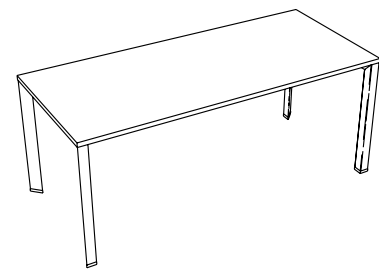

120/140/160/180x90x75h