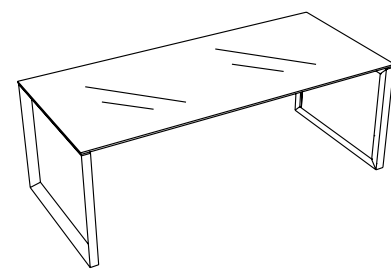

200x90x75h